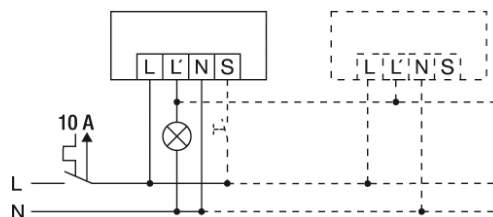

Заводская настройка

Общие сведения	
КАНАЛЫ (ОСВЕЩЕНИЕ / ОВК)	
Канал	C1 Освещение

Заданное значение яркости / Порог переключения	500 lx
Время ожидания	5 min

Аксессуары

Обозначение изделия	Номер артикула	Описание изделия	GTIN
Защитная			
BASKET GUARD ROUND LARGE	EM10425608	Защитная сетка для датчиков присутствия, датчиков движения и датчиков дыма, Ø 180 мм, высота 90 мм,	4015120425608
Крышка			
BASIC IP54 8 LENS MASK	EB10423512	Запасная часть линзовая маска 8 м IP54	4015120423512

Чертеж с размерами

Зоны охвата

диапазоном обнаружения

■ Поперечная (A)	Ø 8 m
■ Фронтальная (B)	Ø 6 m
■ Зона обнаружения (C)	Ø 4 m

PD 360/8 BASIC IP54

Номер артикула GTIN

EB10431302 4015120431302

Схема подключения