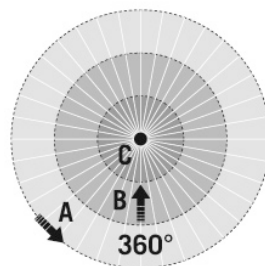

Сенсорная техника	
Угол обнаружения	360°
диапазоном обнаружения поперек	Ø 8 m
диапазоном обнаружения Фронтально	Ø 6 m
Угол охвата, диапазон обнаружения	Ø 4 m
Угол охвата	вплоть до 50 m ²
Регулировка дальности действия	механически при помощи прилагаемой подрезаемой линзовой маски
Принят. Высота монтажа	3 m
макс. Высота монтажа	5 m
Измерение освещенности	Смешанный свет
Яркость	5-2000 lx

Заводская настройка

Общие сведения	
КАНАЛЫ (ОСВЕЩЕНИЕ / ОВК)	
Канал	C1 Освещение

Заданное значение яркости / Порог переключения	500 lx
Время ожидания	5 min

Аксессуары

Обозначение изделия	Номер артикула	Описание изделия	GTIN
Защитная			
BASKET GUARD ROUND LARGE	EM10425608	Защитная сетка для датчиков присутствия, датчиков движения и датчиков дыма, Ø 180 мм, высота 90 мм,	4015120425608
Крышка			
BASIC IP54 8 LENS MASK	EB10423512	Запасная часть линзовая маска 8 м IP54	4015120423512

Чертеж с размерами

Зоны охвата

диапазоном обнаружения

■ Поперечная (A)	Ø 8 m
■ Фронтальная (B)	Ø 6 m
■ Зона обнаружения (C)	Ø 4 m

PD 360/8 BASIC IP54

Номер артикула GTIN

EB10431302 4015120431302

Схема подключения