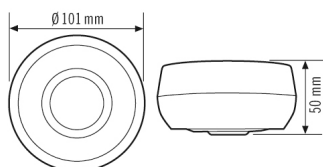

Сенсорная техника	
Угол обнаружения	360°
диапазоном обнаружения поперек	Ø 8 m
диапазоном обнаружения Фронтально	Ø 6 m
Угол охвата, диапазон обнаружения	Ø 4 m
Угол охвата	вплоть до 50 m ²
Регулировка дальности действия	механически при помощи прилагаемой подрезаемой линзовой маски
Принят. Высота монтажа	3 m
макс. Высота монтажа	5 m
Измерение освещенности	Смешанный свет
Яркость	5-2000 lx

Заводская настройка

Общие сведения	
КАНАЛЫ (ОСВЕЩЕНИЕ / ОВК)	
Канал	C1 Освещение

Заданное значение яркости / Порог переключения	500 lx
Время ожидания	5 min

Аксессуары

Обозначение изделия	Номер артикула	Описание изделия	GTIN
Защитная			
BASKET GUARD ROUND LARGE	EM10425608	Защитная сетка для датчиков присутствия, датчиков движения и датчиков дыма, Ø 180 мм, высота 90 мм,	4015120425608
Крышка			
BASIC IP54 8 LENS MASK	EB10423512	Запасная часть линзовая маска 8 м IP54	4015120423512

Чертеж с размерами

Зоны охвата

диапазоном обнаружения

■ Поперечная (A)	Ø 8 m
■ Фронтальная (B)	Ø 6 m
■ Зона обнаружения (C)	Ø 4 m

PD 360/8 BASIC IP54

Номер артикула GTIN

EB10431302 4015120431302

Схема подключения