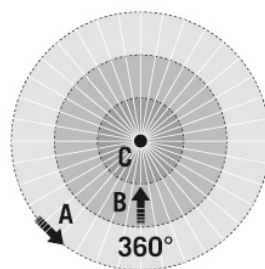

Чертеж с размерами

Зоны охвата

диапазоном обнаружения

■ Поперечная (A)	Ø 24 м
■ Фронтальная (B)	Ø 11 м
■ Зона обнаружения (C)	Ø 8 м