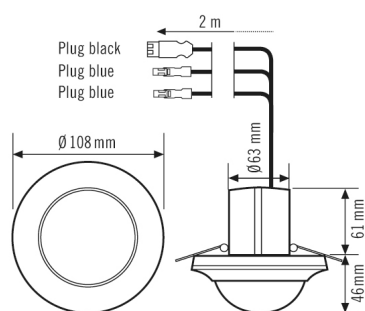

Аксессуары

Обозначение изделия	Номер артикула	Описание изделия	GTIN
Дистанционное управление			
ESY-Pen	EP10425356	ESY-Pen и приложение ESY, два инструмента для любых задач: (1) настройка параметров, (2) дистанционное управление, (3) измерение освещенности, (4) управление проектами	4015120425356
REMOTE CONTROL PDi DALI	EP10425899	Инфракрасный пульт дистанционного управления для датчиков присутствия и движения DALI	4015120425899
REMOTE CONTROL PDi/USER	EM10425547	Инфракрасный пульт дистанционного управления для датчиков присутствия (для конечных пользователей)	4015120425547
Защитная			
BASKET GUARD ROUND LARGE	EM10425608	Защитная сетка для датчиков присутствия, датчиков движения и датчиков дыма, Ø 180 мм, высота 90 мм,	4015120425608
BASKET GUARD ROUND SMALL	EM10425615	Защитная сетка для датчиков присутствия, датчиков движения и датчиков дыма, Ø 165 мм, высота 70 мм,	4015120425615

Чертеж с размерами

Зоны охвата

диапазоном обнаружения

■ Поперечная (A)	Ø 24 м
■ Фронтальная (B)	Ø 11 м
■ Зона обнаружения (C)	Ø 8 м