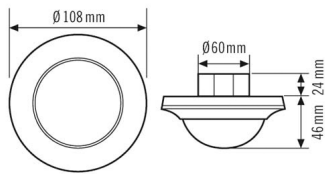

Аксессуары

Обозначение изделия	Номер артикула	Описание изделия	GTIN
Защитная			
BASKET GUARD ROUND LARGE	EM10425608	Защитная сетка для датчиков присутствия, датчиков движения и датчиков дыма, Ø 180 мм, высота 90 мм,	4015120425608
BASKET GUARD ROUND SMALL	EM10425615	Защитная сетка для датчиков присутствия, датчиков движения и датчиков дыма, Ø 165 мм, высота 70 мм,	4015120425615
Крышка			
COMPACT COVER SET 24/32 SR	EP10425431	Комплект из защитной панели и декоративного кольца для серии COMPACT, 24 м / 32 м, серебристого цвета	4015120425431
COMPACT COVER SET 24/32 BK	EP00007491	Комплект из защитной панели и декоративного кольца для серии COMPACT, 24 м / 32 м, черного цвета	4015120007491
крепления			
COMPACT MOUNTING BOX IP20 SM WH	EP10425370	Корпус для открытого монтажа для серии COMPACT, IP20, белый	4015120425370
COMPACT MOUNTING BOX IP20 SM SR	EP10425387	Корпус для открытого монтажа для серии COMPACT, IP20, серебристый	4015120425387
COMPACT MOUNTING BOX IP54 SM WH	EP10425905	Корпус для открытого монтажа для серии COMPACT, IP54, белый	4015120425905
COMPACT MOUNTING BOX IP54 SM SR	EP10425912	Корпус для открытого монтажа для серии COMPACT, IP54, серебристый	4015120425912
MOUNTING SET IP20 FM 62 WH	EP10425929	Комплект для встроенного монтажа в потолок состоит из монтажной скобы и коробки для защиты от пыли, 62 mm	4015120425929
COMPACT MOUNTING BOX IP54 SM BK	EP10426940	Корпус для открытого монтажа для серии COMPACT, IP54, черный	4015120426940
COMPACT MOUNTING BOX IP20 SM BK	EP10426933	Корпус для открытого монтажа для серии COMPACT, IP20, черный	4015120426933

PD-C 360/32 Slave

Номер артикула **GTIN**
 EP10427770 4015120427770

Чертеж с размерами

Зоны охвата

диапазоном обнаружения

■ Поперечная (A)	Ø 32 m
■ Фронтальная (B)	Ø 11 m
■ Зона обнаружения (C)	Ø 8 m

Схема подключения