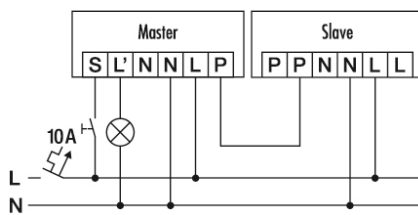

Аксессуары

Обозначение изделия	Номер артикула	Описание изделия	GTIN
Защитная			
BASKET GUARD ROUND LARGE	EM10425608	Защитная сетка для датчиков присутствия, датчиков движения и датчиков дыма, Ø 180 мм, высота 90 мм,	4015120425608
BASKET GUARD ROUND SMALL	EM10425615	Защитная сетка для датчиков присутствия, датчиков движения и датчиков дыма, Ø 165 мм, высота 70 мм,	4015120425615
Крышка			
COMPACT COVER SET 24/32 SR	EP10425431	Комплект из защитной панели и декоративного кольца для серии COMPACT, 24 м / 32 м, серебристого цвета	4015120425431
COMPACT COVER SET 24/32 BK	EP00007491	Комплект из защитной панели и декоративного кольца для серии COMPACT, 24 м / 32 м, черного цвета	4015120007491
крепления			
COMPACT MOUNTING BOX IP20 SM WH	EP10425370	Корпус для открытого монтажа для серии COMPACT, IP20, белый	4015120425370
COMPACT MOUNTING BOX IP20 SM SR	EP10425387	Корпус для открытого монтажа для серии COMPACT, IP20, серебристый	4015120425387
COMPACT MOUNTING BOX IP54 SM WH	EP10425905	Корпус для открытого монтажа для серии COMPACT, IP54, белый	4015120425905
COMPACT MOUNTING BOX IP54 SM SR	EP10425912	Корпус для открытого монтажа для серии COMPACT, IP54, серебристый	4015120425912
MOUNTING SET IP20 FM 62 WH	EP10425929	Комплект для встроенного монтажа в потолок состоит из монтажной скобы и коробки для защиты от пыли, 62 mm	4015120425929
COMPACT MOUNTING BOX IP54 SM BK	EP10426940	Корпус для открытого монтажа для серии COMPACT, IP54, черный	4015120426940
COMPACT MOUNTING BOX IP20 SM BK	EP10426933	Корпус для открытого монтажа для серии COMPACT, IP20, черный	4015120426933

PD-C 360/32 Slave

Номер артикула **GTIN**
 EP10427770 4015120427770

Чертеж с размерами

Зоны охвата

диапазоном обнаружения

■ Поперечная (A)	Ø 32 m
■ Фронтальная (B)	Ø 11 m
■ Зона обнаружения (C)	Ø 8 m

Схема подключения