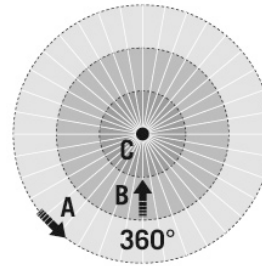

Аксессуары

Обозначение изделия	Номер артикула	Описание изделия	GTIN
Защитная			
BASKET GUARD ROUND LARGE	EM10425608	Защитная сетка для датчиков присутствия, датчиков движения и датчиков дыма, Ø 180 мм, высота 90 мм,	4015120425608
BASKET GUARD ROUND SMALL	EM10425615	Защитная сетка для датчиков присутствия, датчиков движения и датчиков дыма, Ø 165 мм, высота 70 мм,	4015120425615
Крышка			
COMPACT COVER SET 24/32 SR	EP10425431	Комплект из защитной панели и декоративного кольца для серии COMPACT, 24 м / 32 м, серебристого цвета	4015120425431
COMPACT COVER SET 24/32 BK	EP00007491	Комплект из защитной панели и декоративного кольца для серии COMPACT, 24 м / 32 м, черного цвета	4015120007491
крепления			
COMPACT MOUNTING BOX IP20 SM WH	EP10425370	Корпус для открытого монтажа для серии COMPACT, IP20, белый	4015120425370
COMPACT MOUNTING BOX IP20 SM SR	EP10425387	Корпус для открытого монтажа для серии COMPACT, IP20, серебристый	4015120425387
COMPACT MOUNTING BOX IP54 SM WH	EP10425905	Корпус для открытого монтажа для серии COMPACT, IP54, белый	4015120425905
COMPACT MOUNTING BOX IP54 SM SR	EP10425912	Корпус для открытого монтажа для серии COMPACT, IP54, серебристый	4015120425912
MOUNTING SET IP20 FM 62 WH	EP10425929	Комплект для встроенного монтажа в потолок состоит из монтажной скобы и коробки для защиты от пыли, 62 mm	4015120425929
COMPACT MOUNTING BOX IP54 SM BK	EP10426940	Корпус для открытого монтажа для серии COMPACT, IP54, черный	4015120426940
COMPACT MOUNTING BOX IP20 SM BK	EP10426933	Корпус для открытого монтажа для серии COMPACT, IP20, черный	4015120426933

PD-C 360/32 Slave

Номер артикула **GTIN**
 EP10427770 4015120427770

Чертеж с размерами

Зоны охвата

диапазоном обнаружения

■ Поперечная (A)	Ø 32 m
■ Фронтальная (B)	Ø 11 m
■ Зона обнаружения (C)	Ø 8 m

Схема подключения