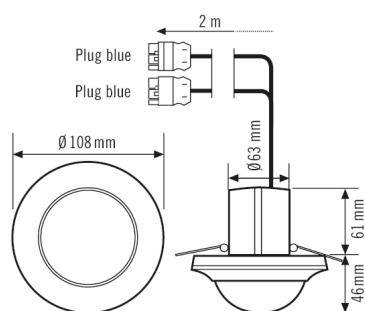

PD-C 360i/24 DUO DALI WAGO WINSTA Codel

Номер артикула	GTIN
EP10424854	4015120424854

Аксессуары

Обозначение изделия	Номер артикула	Описание изделия	GTIN
Крышка			
COMPACT COVER SET 24/32 BK	EP00007491	Комплект из защитной панели и декоративного кольца для серии COMPACT, 24 м / 32 м, черного цвета	4015120007491
COMPACT COVER SET 24/32 SR	EP10425431	Комплект из защитной панели и декоративного кольца для серии COMPACT, 24 м / 32 м, серебристого цвета	4015120425431
Потолочный датчик присутствия			
PD-C 360/8 Slave	EP10055379	Ведомый датчик присутствия для увеличения угла охвата ведущего датчика присутствия	4015120055379
PD-C 360/24 Slave	EP10055386	Ведомый датчик присутствия для увеличения угла охвата ведущего датчика присутствия	4015120055386
PD-C 360/32 Slave	EP10427770	Ведомый датчик присутствия для увеличения угла охвата ведущего датчика присутствия	4015120427770
Электрические аксессуары			
ACTUATOR FULL AUTO C3 DALI	EP10427473	модуль преобразования передаваемых по шинам команд датчиков присутствия DALI и других блоков управления освещением в сигналы переключения (полностью автоматический)	4015120427473
ACTUATOR SEMI AUTO C4 DALI	EP10427480	модуль преобразования передаваемых по шинам команд датчиков присутствия DALI и других блоков управления освещением в сигналы переключения (полуавтоматический режим)	4015120427480

Чертеж с размерами