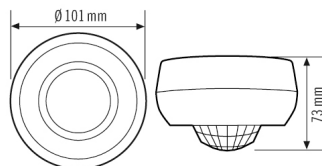

Сенсорная техника	
Угол обнаружения	360°
диапазоном обнаружения поперек	Ø 24 m
диапазоном обнаружения Фронтально	Ø 8 m
Угол охвата, диапазон обнаружения	Ø 8 m
Угол охвата	вплоть до 453 m ²
Регулировка дальности действия	механически при помощи прилагаемой подрезаемой линзовой маски
Принят. Высота монтажа	3 m
макс. Высота монтажа	5 m
Измерение освещенности	Смешанный свет
Яркость	5-2000 lx

Заводская настройка

Общие сведения	
КАНАЛЫ (ОСВЕЩЕНИЕ / ОВК)	
Канал	C1 Освещение

Заданное значение яркости / Порог переключения	500 lx
Время ожидания	5 min

Аксессуары

Обозначение изделия	Номер артикула	Описание изделия	GTIN
Защитная			
BASKET GUARD ROUND LARGE	EM10425608	Защитная сетка для датчиков присутствия, датчиков движения и датчиков дыма, Ø 180 мм, высота 90 мм,	4015120425608
Крышка			
BASIC IP54 24 LENS MASK	EB10423505	Запасная часть линзовая маска 24 m IP54	4015120423505

Чертеж с размерами

Зоны охвата

диапазоном обнаружения

■ Поперечная (A)	Ø 24 m
■ Фронтальная (B)	Ø 8 m
■ Зона обнаружения (C)	Ø 8 m

PD 360/24 BASIC IP54

Номер артикула GTIN

EB10431289 4015120431289

Схема подключения