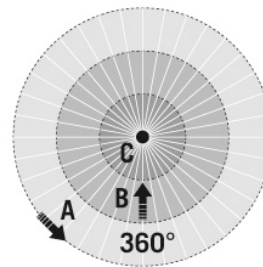

Заводская настройка

Общие сведения	
КАНАЛЫ (ОСВЕЩЕНИЕ / ОВК)	
Канал	C1 Освещение

Заданное значение яркости / Порог переключения	500 lx
Время ожидания	5 min

Аксессуары

Обозначение изделия	Номер артикула	Описание изделия	GTIN
Защитная			
BASKET GUARD ROUND LARGE	EM10425608	Защитная сетка для датчиков присутствия, датчиков движения и датчиков дыма, Ø 180 мм, высота 90 мм,	4015120425608
Крышка			
BASIC IP54 24 LENS MASK	EB10423505	Запасная часть линзовая маска 24 m IP54	4015120423505

Чертеж с размерами

Зоны охвата

диапазоном обнаружения

■ Поперечная (A)	Ø 24 m
■ Фронтальная (B)	Ø 8 m
■ Зона обнаружения (C)	Ø 8 m

PD 360/24 BASIC IP54

Номер артикула GTIN

EB10431289 4015120431289

Схема подключения