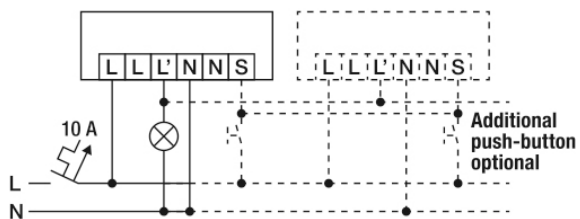

Заводская настройка

Общие сведения	
КАНАЛЫ (ОСВЕЩЕНИЕ / ОВК)	
Канал	C1 Освещение

Заданное значение яркости / Порог переключения	500 lx
Время ожидания	5 min

Аксессуары

Обозначение изделия	Номер артикула	Описание изделия	GTIN
Защитная			
BASKET GUARD ROUND LARGE	EM10425608	Защитная сетка для датчиков присутствия, датчиков движения и датчиков дыма, Ø 180 мм, высота 90 мм,	4015120425608
Крышка			
BASIC IP54 24 LENS MASK	EB10423505	Запасная часть линзовая маска 24 m IP54	4015120423505

Чертеж с размерами

Зоны охвата

диапазоном обнаружения

■ Поперечная (A)	Ø 24 m
■ Фронтальная (B)	Ø 8 m
■ Зона обнаружения (C)	Ø 8 m

PD 360/24 BASIC IP54

Номер артикула GTIN

EB10431289 4015120431289

Схема подключения