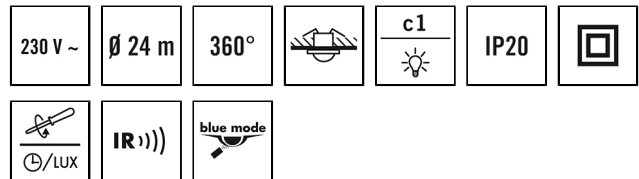

### Технические характеристики

Общие сведения	
Категория устройства	Потолочный датчик движения
Объем поставки	в комплект входит линзовая маска
примечания к товару	Пожалуйста, обратите внимание на Заявление о автоматический выключатель в области загрузки продукта.
Интерфейс пользователя	Регулятора, ИК-управления с технологией "blue mode"
Возможно дистанционное управление	✓
Соответствие	CE, EAC, RoHS, WEEE
Гарантия	5 года
КРЕПЛЕНИЕ	
Тип монтажа	Установка
Место монтажа	потолок
Монтажные размеры	Глубина монтажа: 300 mm, Ø 68 mm
Тип подключения	Разъем
Разъем	WAGO WINSTA® MIDI Cod. A/S
Количество контактов	3
Длина соединительного кабеля	2 m
КОРПУС	
Примерные	Высота/глубина 107 mm, Ø 108 mm
Масса	410 g
Материал	УФ-стабилизированный поликарбонат
Степень защиты	IP20
Допустимая температура окружающей среды	-25 °C...+50 °C
Относительная влажность воздуха	5-93 % без конденсата

### Описание изделия

- Датчик движения с углом охвата **360°** для потолочного монтажа
- Большая **дальность действия до 24 м** диаметре при рекомендованной монтажной высоте 3 м (максимальная монтажная высота 5 м) для разных возможностей применения
- Высокопроизводительное реле 16А (вольфрамовый контакт прямого хода)
- Готовность к использованию благодаря заводским настройкам