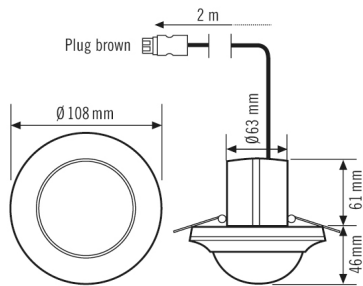

Аксессуары

Обозначение изделия	Номер артикула	Описание изделия	GTIN
Дистанционное управление			
ESY-Pep	EP10425356	ESY-Pep и приложение ESY, два инструмента для любых задач: (1) настройка параметров, (2) дистанционное управление, (3) измерение освещенности, (4) управление проектами	4015120425356
REMOTE CONTROL MDi/PDi	EM10425509	Инфракрасный пульт дистанционного управления для датчиков присутствия и движения	4015120425509
Защитная			
BASKET GUARD ROUND SMALL	EM10425615	Защитная сетка для датчиков присутствия, датчиков движения и датчиков дыма, Ø 165 мм, высота 70 мм,	4015120425615
BASKET GUARD ROUND LARGE	EM10425608	Защитная сетка для датчиков присутствия, датчиков движения и датчиков дыма, Ø 180 мм, высота 90 мм,	4015120425608
Крышка			
COMPACT COVER SET 8 SR	EP10425936	Комплект из защитной панели и декоративного кольца, под нержавеющую сталь, по цветовой гамме близок к RAL 9006	4015120425936
COMPACT COVER SET 24/32 BK	EP00007491	Комплект из защитной панели и декоративного кольца для серии COMPACT, 24 м / 32 м, черного цвета	4015120007491

PD-C 360i/24 WAGO WINSTA CodeA/S

Номер артикула **GTIN**
 EP10424632 4015120424632

Чертеж с размерами

Зоны охвата

диапазоном обнаружения

■ Поперечная (A)	Ø 24 m
■ Фронтальная (B)	Ø 11 m
■ Зона обнаружения (C)	Ø 8 m