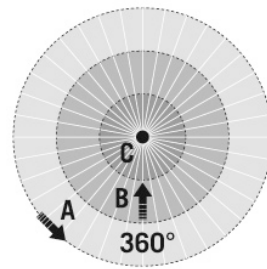

PD-C 360i/24 WAGO WINSTA CodeA/S

Номер артикула **GTIN**
EP10424632 4015120424632

Технические характеристики

Общие сведения	
Категория устройства	Потолочный датчик присутствия
Объем поставки	в комплект входит линзовая маска
примечания к товару	Пожалуйста, обратите внимание на Заявление о автоматический выключатель в области загрузки продукта.
Интерфейс пользователя	Регулятора, ИК-управления с технологией "blue mode"
Возможно дистанционное управление	✓
Соответствие	CE, EAC, RoHS, WEEE
Гарантия	5 года
КРЕПЛЕНИЕ	
Тип монтажа	Установка
Место монтажа	потолок
Монтажные размеры	Глубина монтажа: 300 mm, Ø 68 mm
Тип подключения	Разъем
Разъем	WAGO WINSTA® MIDI Cod. A/S
Количество контактов	3
Длина соединительного кабеля	2 m
КОРПУС	
Примерные	Высота/глубина 107 mm, Ø 108 mm
Масса	410 g
Материал	УФ-стабилизированный поликарбонат
Степень защиты	IP20
Допустимая температура окружающей среды	-25 °C...+50 °C
Относительная влажность воздуха	5-93 % без конденсата

PD-C 360i/24 WAGO WINSTA CodeA/S

Номер артикула **GTIN**
 EP10424632 4015120424632

Чертеж с размерами

Зоны охвата

диапазоном обнаружения

■ Поперечная (A)	Ø 24 m
■ Фронтальная (B)	Ø 11 m
■ Зона обнаружения (C)	Ø 8 m