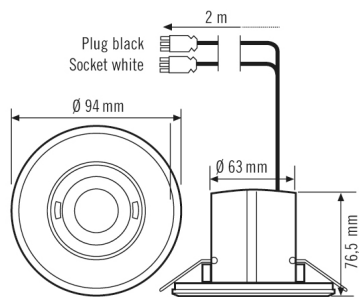

Аксессуары

Обозначение изделия	Номер артикула	Описание изделия	GTIN
Дистанционное управление			
ESY-Pen	EP10425356	ESY-Pen и приложение ESY, два инструмента для любых задач: (1) настройка параметров, (2) дистанционное управление, (3) измерение освещенности, (4) управление проектами	4015120425356
REMOTE CONTROL MDi/PDi	EM10425509	Инфракрасный пульт дистанционного управления для датчиков присутствия и движения	4015120425509
Защитная			
BASKET GUARD ROUND LARGE	EM10425608	Защитная сетка для датчиков присутствия, датчиков движения и датчиков дыма, Ø 180 мм, высота 90 мм,	4015120425608
BASKET GUARD ROUND SMALL	EM10425615	Защитная сетка для датчиков присутствия, датчиков движения и датчиков дыма, Ø 165 мм, высота 70 мм,	4015120425615
Крышка			
FLAT COVER ROUND WH	EP00007231	Крышка для серии FLAT, круглая, белая	4015120007231
FLAT COVER ROUND BK	EP00007279	Крышка для серии FLAT, круглая, черная	4015120007279
FLAT COVER ROUND GY	EP00007316	Крышка для серии FLAT, круглая, серая	4015120007316
FLAT COVER LARGE ROUND WH	EP10428579	Крышка для серии FLAT, 105 мм, круглая, белая	4015120428579
FLAT COVER LARGE ROUND BK	EP10428098	Крышка для серии FLAT, 105 мм, круглая, черная	4015120428098
FLAT COVER SQUARE WH	EP00007248	Крышка для серии FLAT, квадратная, белая	4015120007248
FLAT COVER SQUARE BK	EP00007286	Крышка для серии FLAT, квадратная, черная	4015120007286
FLAT COVER GLASS ROUND WH	EP00007255	Крышка для серии FLAT, стекло, круглая, белая	4015120007255
FLAT COVER GLASS ROUND BK	EP00007293	Крышка для серии FLAT, стекло, круглая, черная	4015120007293
FLAT COVER GLASS ROUND GY	EP00007323	Крышка для серии FLAT, стекло, круглая, серая	4015120007323
FLAT COVER GLASS SQUARE WH	EP00007262	Крышка для серии FLAT, стекло, квадратная, белая	4015120007262
FLAT COVER GLASS SQUARE BK	EP00007309	Крышка для серии FLAT, стекло, квадратная, серая	4015120007309

Чертеж с размерами

Зоны охвата

диапазоном обнаружения

■ Поперечная (A)	Ø 8 m
■ Фронтальная (B)	Ø 6 m
■ Зона обнаружения (C)	Ø 4 m