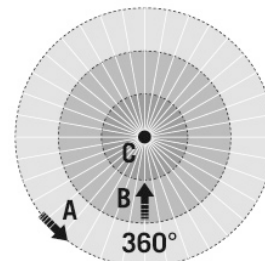

Чертеж с размерами

Зоны охвата

диапазоном обнаружения

■ Поперечная (A)	Ø 8 m
■ Фронтальная (B)	Ø 6 m
■ Зона обнаружения (C)	Ø 4 m