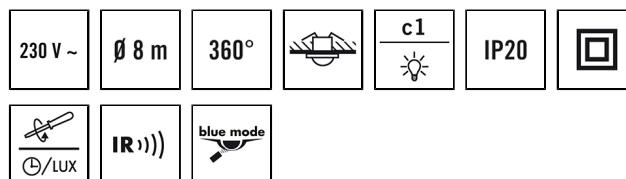

MD-C 360i/8 WAGO WINSTA CodeA/S

Номер артикула **GTIN**
EP10424601 4015120424601

Технические характеристики

Общие сведения	
Категория устройства	Потолочный датчик движения
Объем поставки	в комплект входит линзовая маска
примечания к товару	Пожалуйста, обратите внимание на Заявление о автоматический выключатель в области загрузки продукта.
Интерфейс пользователя	Регулятора, ИК-управления с технологией "blue mode"
Возможно дистанционное управление	✓
Соответствие	CE, EAC, RoHS, WEEE
Гарантия	5 года
КРЕПЛЕНИЕ	
Тип монтажа	Установка
Место монтажа	потолок
Монтажные размеры	Глубина монтажа: 300 mm, Ø 68 mm
Тип подключения	Разъем
Разъем	WAGO WINSTA® MIDI Cod. A/S
Количество контактов	3
Длина соединительного кабеля	2 m
КОРПУС	
Примерные	Высота/глубина 99 mm, Ø 108 mm
Масса	405 g
Материал	УФ-стабилизированный поликарбонат
Степень защиты	IP20
Допустимая температура окружающей среды	-25 °C...+50 °C
Относительная влажность воздуха	5-93 % без конденсата

Описание изделия

- Датчик движения с углом охвата **360°** для потолочного монтажа
- **Дальность действия до 8 м** диаметре при рекомендованной монтажной высоте 3 м (максимальная монтажная высота 5 м), для установки в небольших помещениях и проходах с отсутствием или малой долей естественного освещения
- Высокопроизводительное реле 16А (вольфрамовый контакт прямого хода)
- Готовность к использованию благодаря заводским настройкам

Предлагает специальные функции, такие как:

- Простая настройка параметров, дистанционное управление и документирование с помощью ESY-Pen и приложения ESY

Цвет	Белый, по цветовой гамме близок к RAL 9010
------	--