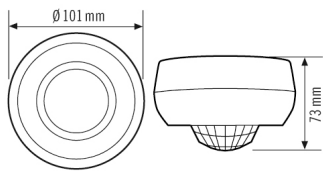

MD 360i/24 BASIC IP54

Номер артикула **GTIN**
EB10431326 4015120431326

Чертеж с размерами