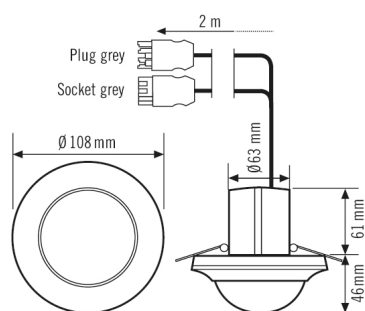

PD-C 360i/24 DUO DALI WAGO WINSTA CodeB

Номер артикула	GTIN
EP10424656	4015120424656

Аксессуары

Обозначение изделия	Номер артикула	Описание изделия	GTIN
Крышка			
COMPACT COVER SET 24/32 BK	EP00007491	Комплект из защитной панели и декоративного кольца для серии COMPACT, 24 м / 32 м, черного цвета	4015120007491
COMPACT COVER SET 24/32 SR	EP10425431	Комплект из защитной панели и декоративного кольца для серии COMPACT, 24 м / 32 м, серебристого цвета	4015120425431
Потолочный датчик присутствия			
PD-C 360/8 Slave	EP10055379	Ведомый датчик присутствия для увеличения угла охвата ведущего датчика присутствия	4015120055379
PD-C 360/24 Slave	EP10055386	Ведомый датчик присутствия для увеличения угла охвата ведущего датчика присутствия	4015120055386
PD-C 360/32 Slave	EP10427770	Ведомый датчик присутствия для увеличения угла охвата ведущего датчика присутствия	4015120427770
Электрические аксессуары			
ACTUATOR FULL AUTO C3 DALI	EP10427473	модуль преобразования передаваемых по шинам команд датчиков присутствия DALI и других блоков управления освещением в сигналы переключения (полностью автоматический)	4015120427473
ACTUATOR SEMI AUTO C4 DALI	EP10427480	модуль преобразования передаваемых по шинам команд датчиков присутствия DALI и других блоков управления освещением в сигналы переключения (полуавтоматический режим)	4015120427480

Чертеж с размерами