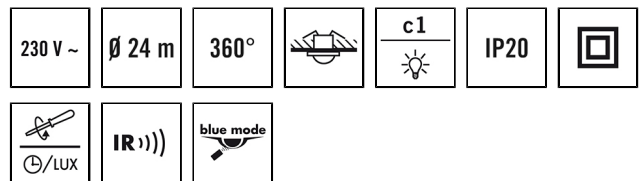

### Технические характеристики

Общие сведения	
Категория устройства	Потолочный датчик движения
Объем поставки	в комплект входит линзовая маска
примечания к товару	Пожалуйста, обратите внимание на Заявление о автоматический выключатель в области загрузки продукта.
Интерфейс пользователя	Регулятора, ИК-управления с технологией "blue mode"
Возможно дистанционное управление	✓
Соответствие	CE, EAC, RoHS, WEEE
Гарантия	5 года
КРЕПЛЕНИЕ	
Тип монтажа	Установка
Место монтажа	потолок
Монтажные размеры	Глубина монтажа: 300 mm, Ø 68 mm
Тип подключения	Разъем, Гнездо
Разъем	WAGO WINSTA® MIDI Cod. A
Количество контактов	3
Длина соединительного кабеля	2 m
КОРПУС	
Примерные	Высота/глубина 107 mm, Ø 108 mm
Масса	576 g
Материал	УФ-стабилизированный поликарбонат
Степень защиты	IP20
Допустимая температура окружающей среды	-25 °C...+50 °C
Относительная влажность воздуха	5-93 % без конденсата

### Описание изделия

- Датчик движения с углом охвата **360°** для потолочного монтажа
- Большая **дальность действия до 24 м** диаметре при рекомендованной монтажной высоте 3 м (максимальная монтажная высота 5 м) для разных возможностей применения
- Высокопроизводительное реле 16А (вольфрамовый контакт прямого хода)
- Готовность к использованию благодаря заводским настройкам