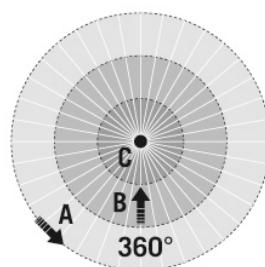

Номер артикула	GTIN
EP10428159	4015120428159

Пиковое течение DALI	2 mA
Потребляемая мощность	5 W
Потребление в режиме ожидания	< 0,4 Вт

Сенсорная техника	
Угол обнаружения	360°
диапазоном обнаружения поперек	Ø 24 m
диапазоном обнаружения Фронтально	Ø 11 m
Угол охвата, диапазон обнаружения	Ø 8 m
Угол охвата	вплоть до 453 m ²
Регулировка дальности действия	механически при помощи прилагаемой подрезаемой линзовой маски
Принят. Высота монтажа	3 m
макс. Высота монтажа	10 m
Измерение освещенности	Смешанный свет
Яркость	5–1000 lx

Чертеж с размерами

Зоны охвата

диапазоном обнаружения

■ Поперечная (A)	Ø 24 м
■ Фронтальная (B)	Ø 11 м
■ Зона обнаружения (C)	Ø 8 м

Схема подключения

Стандартная эксплуатация