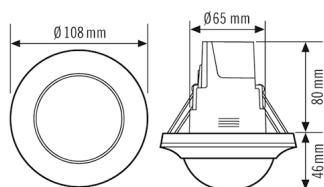

Номер артикула	GTIN
EP10428159	4015120428159

Пиковое течение DALI	2 mA
Потребляемая мощность	5 W
Потребление в режиме ожидания	< 0,4 Вт

Сенсорная техника	
Угол обнаружения	360°
диапазоном обнаружения поперек	Ø 24 m
диапазоном обнаружения Фронтально	Ø 11 m
Угол охвата, диапазон обнаружения	Ø 8 m
Угол охвата	вплоть до 453 m ²
Регулировка дальности действия	механически при помощи прилагаемой подрезаемой линзовой маски
Принят. Высота монтажа	3 m
макс. Высота монтажа	10 m
Измерение освещенности	Смешанный свет
Яркость	5–1000 lx

Аксессуары

Обозначение изделия	Номер артикула	Описание изделия	GTIN
Защитная			
BASKET GUARD ROUND LARGE	EM10425608	Защитная сетка для датчиков присутствия, датчиков движения и датчиков дыма, Ø 180 мм, высота 90 мм,	4015120425608
Крышка			
COMPACT COVER SET 24/32 SR	EP10425431	Комплект из защитной панели и декоративного кольца для серии COMPACT, 24 м / 32 м, серебристого цвета	4015120425431

PD-C 360bt/24 APC10 PS plus DALI-2

Номер артикула **GTIN**
 EP10428159 4015120428159

Аксессуары

Обозначение изделия	Номер артикула	Описание изделия	GTIN
COMPACT COVER SET 24/32 BK	EP00007491	Комплект из защитной панели и декоративного кольца для серии COMPACT, 24 м / 32 м, черного цвета	4015120007491

Чертеж с размерами

Зоны охвата

диапазоном обнаружения

■ Поперечная (A)	Ø 24 м
■ Фронтальная (B)	Ø 11 м
■ Зона обнаружения (C)	Ø 8 м

Схема подключения

Стандартная эксплуатация