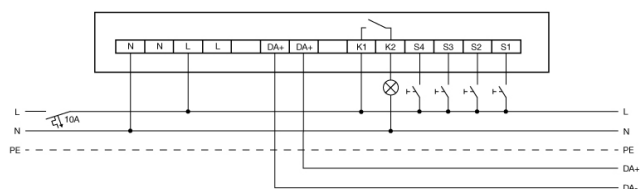

Чертеж с размерами

Зоны охвата

диапазоном обнаружения

■ Поперечная (A)	Ø 24 м
■ Фронтальная (B)	Ø 11 м
■ Зона обнаружения (C)	Ø 8 м

Схема подключения

Стандартная эксплуатация