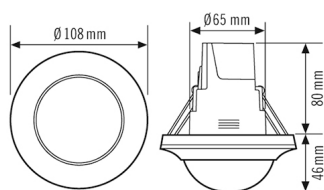

Номер артикула	GTIN
EP10428142	4015120428142

Пиковое течение DALI	2 mA
Потребляемая мощность	5 W
Потребление в режиме ожидания	< 0,4 Вт

Сенсорная техника	
Угол обнаружения	360°
диапазоном обнаружения поперек	Ø 8 m
диапазоном обнаружения Фронтально	Ø 6 m
Угол охвата, диапазон обнаружения	Ø 4 m
Угол охвата	вплоть до 50 m ²
Регулировка дальности действия	механически при помощи прилагаемой подрезаемой линзовой маски
Принят. Высота монтажа	3 m
макс. Высота монтажа	5 m
Измерение освещенности	Смешанный свет
Яркость	5–1000 lx

Аксессуары

Обозначение изделия	Номер артикула	Описание изделия	GTIN
Защитная			
BASKET GUARD ROUND LARGE	EM10425608	Защитная сетка для датчиков присутствия, датчиков движения и датчиков дыма, Ø 180 мм, высота 90 мм,	4015120425608
Крышка			
COMPACT COVER SET 8 BK	EP00007521	Комплект из защитной панели и декоративного кольца для серии COMPACT, 8 м, черного цвета	4015120007521

Чертеж с размерами

Зоны охвата

диапазоном обнаружения

■ Поперечная (A)	Ø 8 m
■ Фронтальная (B)	Ø 6 m
■ Зона обнаружения (C)	Ø 4 m

Схема подключения

Стандартная эксплуатация