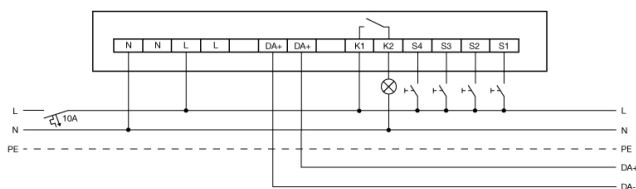

Чертеж с размерами

Зоны охвата

диапазоном обнаружения

■ Поперечная (A)	Ø 8 m
■ Фронтальная (B)	Ø 6 m
■ Зона обнаружения (C)	Ø 4 m

Схема подключения

Стандартная эксплуатация