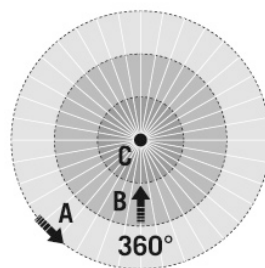

Номер артикула	GTIN
EP10428142	4015120428142

Пиковое течение DALI	2 mA
Потребляемая мощность	5 W
Потребление в режиме ожидания	< 0,4 Вт

Сенсорная техника	
Угол обнаружения	360°
диапазоном обнаружения поперек	Ø 8 m
диапазоном обнаружения Фронтально	Ø 6 m
Угол охвата, диапазон обнаружения	Ø 4 m
Угол охвата	вплоть до 50 m ²
Регулировка дальности действия	механически при помощи прилагаемой подрезаемой линзовой маски
Принят. Высота монтажа	3 m
макс. Высота монтажа	5 m
Измерение освещенности	Смешанный свет
Яркость	5–1000 lx

Аксессуары

Обозначение изделия	Номер артикула	Описание изделия	GTIN
Защитная			
BASKET GUARD ROUND LARGE	EM10425608	Защитная сетка для датчиков присутствия, датчиков движения и датчиков дыма, Ø 180 мм, высота 90 мм,	4015120425608
Крышка			
COMPACT COVER SET 8 BK	EP00007521	Комплект из защитной панели и декоративного кольца для серии COMPACT, 8 м, черного цвета	4015120007521

Чертеж с размерами

Зоны охвата

диапазоном обнаружения

■ Поперечная (A)	Ø 8 m
■ Фронтальная (B)	Ø 6 m
■ Зона обнаружения (C)	Ø 4 m

Схема подключения

Стандартная эксплуатация