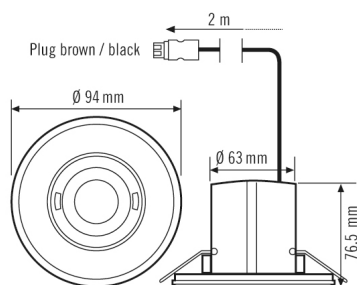

Аксессуары

Обозначение изделия	Номер артикула	Описание изделия	GTIN
Дистанционное управление			
ESY-Pen	EP10425356	ESY-Pen и приложение ESY, два инструмента для любых задач: (1) настройка параметров, (2) дистанционное управление, (3) измерение освещенности, (4) управление проектами	4015120425356
REMOTE CONTROL MDi/PDi	EM10425509	Инфракрасный пульт дистанционного управления для датчиков присутствия и движения	4015120425509
Защитная			
BASKET GUARD ROUND LARGE	EM10425608	Защитная сетка для датчиков присутствия, датчиков движения и датчиков дыма, Ø 180 мм, высота 90 мм,	4015120425608
BASKET GUARD ROUND SMALL	EM10425615	Защитная сетка для датчиков присутствия, датчиков движения и датчиков дыма, Ø 165 мм, высота 70 мм,	4015120425615
Крышка			
FLAT COVER ROUND WH	EP00007231	Крышка для серии FLAT, круглая, белая	4015120007231
FLAT COVER ROUND BK	EP00007279	Крышка для серии FLAT, круглая, черная	4015120007279
FLAT COVER ROUND GY	EP00007316	Крышка для серии FLAT, круглая, серая	4015120007316
FLAT COVER LARGE ROUND WH	EP10428579	Крышка для серии FLAT, 105 мм, круглая, белая	4015120428579
FLAT COVER LARGE ROUND BK	EP10428098	Крышка для серии FLAT, 105 мм, круглая, черная	4015120428098
FLAT COVER SQUARE WH	EP00007248	Крышка для серии FLAT, квадратная, белая	4015120007248
FLAT COVER SQUARE BK	EP00007286	Крышка для серии FLAT, квадратная, черная	4015120007286
FLAT COVER GLASS ROUND WH	EP00007255	Крышка для серии FLAT, стекло, круглая, белая	4015120007255
FLAT COVER GLASS ROUND BK	EP00007293	Крышка для серии FLAT, стекло, круглая, черная	4015120007293
FLAT COVER GLASS ROUND GY	EP00007323	Крышка для серии FLAT, стекло, круглая, серая	4015120007323
FLAT COVER GLASS SQUARE WH	EP00007262	Крышка для серии FLAT, стекло, квадратная, белая	4015120007262
FLAT COVER GLASS SQUARE BK	EP00007309	Крышка для серии FLAT, стекло, квадратная, серая	4015120007309

Чертеж с размерами

Зоны охвата

диапазоном обнаружения

■ Поперечная (A)	Ø 8 m
■ Фронтальная (B)	Ø 6 m
■ Зона обнаружения (C)	Ø 4 m