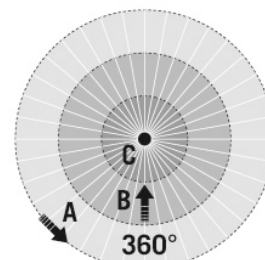

Чертеж с размерами

Зоны охвата

диапазоном обнаружения

■ Поперечная (A)	Ø 8 m
■ Фронтальная (B)	Ø 6 m
■ Зона обнаружения (C)	Ø 4 m