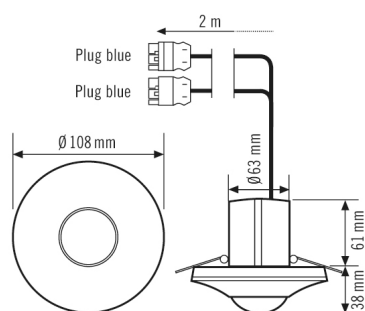

PD-C 360i/8 DUO DALI WAGO WINSTA CodeI

Номер артикула	GTIN
EP10424847	4015120424847

Аксессуары

Обозначение изделия	Номер артикула	Описание изделия	GTIN
Крышка			
COMPACT COVER SET 8 SR	EP10425936	Комплект из защитной панели и декоративного кольца, под нержавеющую сталь, по цветовой гамме близок к RAL 9006	4015120425936
COMPACT COVER SET 8 BK	EP00007521	Комплект из защитной панели и декоративного кольца для серии COMPACT, 8 м, черного цвета	4015120007521
Потолочный датчик присутствия			
PD-C 360/8 Slave	EP10055379	Ведомый датчик присутствия для увеличения угла охвата ведущего датчика присутствия	4015120055379
PD-C 360/24 Slave	EP10055386	Ведомый датчик присутствия для увеличения угла охвата ведущего датчика присутствия	4015120055386
PD-C 360/32 Slave	EP10427770	Ведомый датчик присутствия для увеличения угла охвата ведущего датчика присутствия	4015120427770
Электрические аксессуары			
ACTUATOR FULL AUTO C3 DALI	EP10427473	модуль преобразования передаваемых по шинам команд датчиков присутствия DALI и других блоков управления освещением в сигналы переключения (полностью автоматический)	4015120427473
ACTUATOR SEMI AUTO C4 DALI	EP10427480	модуль преобразования передаваемых по шинам команд датчиков присутствия DALI и других блоков управления освещением в сигналы переключения (полуавтоматический режим)	4015120427480

Чертеж с размерами