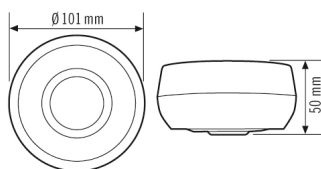

### Аксессуары

Обозначение изделия	Номер артикула	Описание изделия	GTIN
<b>Защитная</b>			
BASKET GUARD ROUND LARGE	EM10425608	Защитная сетка для датчиков присутствия, датчиков движения и датчиков дыма, Ø 180 мм, высота 90 мм,	4015120425608
<b>Крышка</b>			
BASIC IP54 8 LENS MASK	EB10423512	Запасная часть линзовая маска 8 м IP54	4015120423512

### Чертеж с размерами