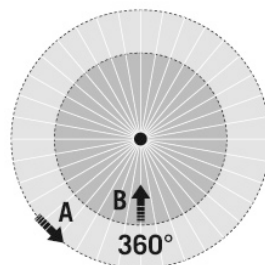

### Чертеж с размерами

### диапазоном обнаружения

■ Поперечная (A)	Ø 8 m
■ Фронтальная (B)	Ø 6 m