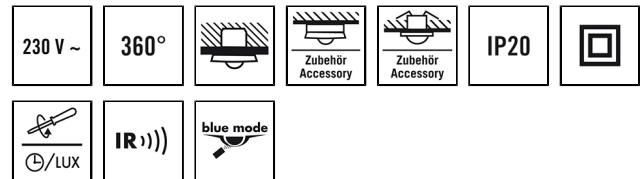

### Технические характеристики

Общие сведения	
Категория устройства	Потолочный датчик движения
Объем поставки	в комплект входит линзовая маска
примечания к товару	Пожалуйста, обратите внимание на Заявление о автоматический выключатель в области загрузки продукта.
Интерфейс пользователя	Регулятора, ИК-управления с технологией "blue mode"
Возможно дистанционное управление	✓
Соответствие	CE, EAC, RoHS, WEEE
Гарантия	5 года
КРЕПЛЕНИЕ	
Тип монтажа	Скрытый монтаж / приборная коробка Ø 68 mm
Место монтажа	потолок
Монтажные размеры	Глубина монтажа: 24 mm, Ø 60 mm
Тип подключения	штыпсельный зажим
Поперечное сечение подключаемого кабеля	1.50 – 2.50 mm <sup>2</sup>
КОРПУС	
Примерные	Высота/глубина 70 mm, Ø 108 mm
Масса	147 g
Материал	УФ-стабилизированный поликарбонат
Степень защиты	IP20 в качестве версии для скрытого монтажа, IP20/IP54 с коробкой для открытой проводки (заказывается отдельно)

### Описание изделия

- Датчик движения с углом охвата **360°** для потолочного монтажа
- Большая **дальность действия до 32 м** диаметре при рекомендованной монтажной высоте 3 м для разных возможностей применения
- Высокопроизводительное реле 16А (вольфрамовый контакт прямого хода)
- Готовность к использованию благодаря заводским настройкам