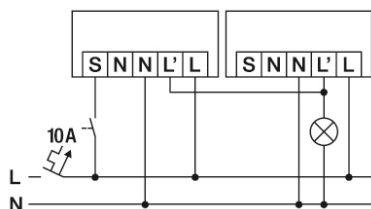

Схема подключения

Параллельное подключение макс. 10 устройств