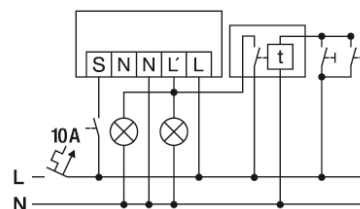

Схема подключения

Параллельное подключение лестничного автомата.