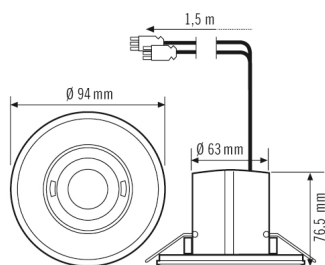

### Аксессуары

Обозначение изделия	Номер артикула	Описание изделия	GTIN
<b>Дистанционное управление</b>			
ESY-Pen	EP10425356	ESY-Pen и приложение ESY, два инструмента для любых задач: (1) настройка параметров, (2) дистанционное управление, (3) измерение освещенности, (4) управление проектами	4015120425356
REMOTE CONTROL MDi/PDi	EM10425509	Инфракрасный пульт дистанционного управления для датчиков присутствия и движения	4015120425509
<b>Защитная</b>			
BASKET GUARD ROUND LARGE	EM10425608	Защитная сетка для датчиков присутствия, датчиков движения и датчиков дыма, Ø 180 мм, высота 90 мм,	4015120425608
BASKET GUARD ROUND SMALL	EM10425615	Защитная сетка для датчиков присутствия, датчиков движения и датчиков дыма, Ø 165 мм, высота 70 мм,	4015120425615
<b>Крышка</b>			
FLAT COVER ROUND WH	EP00007231	Крышка для серии FLAT, круглая, белая	4015120007231
FLAT COVER ROUND BK	EP00007279	Крышка для серии FLAT, круглая, черная	4015120007279
FLAT COVER ROUND GY	EP00007316	Крышка для серии FLAT, круглая, серая	4015120007316
FLAT COVER LARGE ROUND WH	EP10428579	Крышка для серии FLAT, 105 мм, круглая, белая	4015120428579
FLAT COVER LARGE ROUND BK	EP10428098	Крышка для серии FLAT, 105 мм, круглая, черная	4015120428098
FLAT COVER SQUARE WH	EP00007248	Крышка для серии FLAT, квадратная, белая	4015120007248
FLAT COVER SQUARE BK	EP00007286	Крышка для серии FLAT, квадратная, черная	4015120007286
FLAT COVER GLASS ROUND WH	EP00007255	Крышка для серии FLAT, стекло, круглая, белая	4015120007255
FLAT COVER GLASS ROUND BK	EP00007293	Крышка для серии FLAT, стекло, круглая, черная	4015120007293
FLAT COVER GLASS ROUND GY	EP00007323	Крышка для серии FLAT, стекло, круглая, серая	4015120007323
FLAT COVER GLASS SQUARE WH	EP00007262	Крышка для серии FLAT, стекло, квадратная, белая	4015120007262
FLAT COVER GLASS SQUARE BK	EP00007309	Крышка для серии FLAT, стекло, квадратная, серая	4015120007309

### Чертеж с размерами