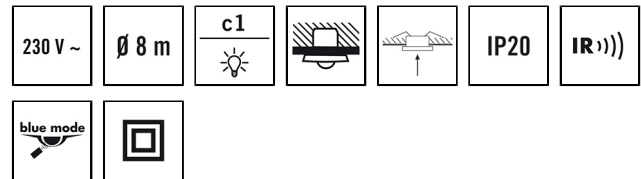

### Технические характеристики

Общие сведения	
Категория устройства	Потолочный датчик присутствия
Объем поставки	в комплект входит линзовая маска
примечания к товару	Пожалуйста, обратите внимание на Заявление о автоматический выключатель в области загрузки продукта.
Интерфейс пользователя	ИК-управления с технологией "blue mode"
Возможно дистанционное управление	✓
Соответствие	CE, EAC, RoHS, WEEE
Особые примечания к товару	Конфигурирование возможно только через ESY-Pep, ESY-App и пульт дистанционного управления.
Гарантия	5 года
КРЕПЛЕНИЕ	
Тип монтажа	Установка
Место монтажа	потолок
Монтажные размеры	Глубина монтажа: 71 mm, Ø 63 mm
Тип подключения	Разъем, Гнездо
Разъем	WIELAND gesis CLASSIC GST18i3
Длина соединительного кабеля	1 m
КОРПУС	
Примерные	Высота/глубина 76.5 mm, Ø 94 mm
Масса	290 g
Материал	УФ-стабилизированный поликарбонат
Степень защиты	IP20